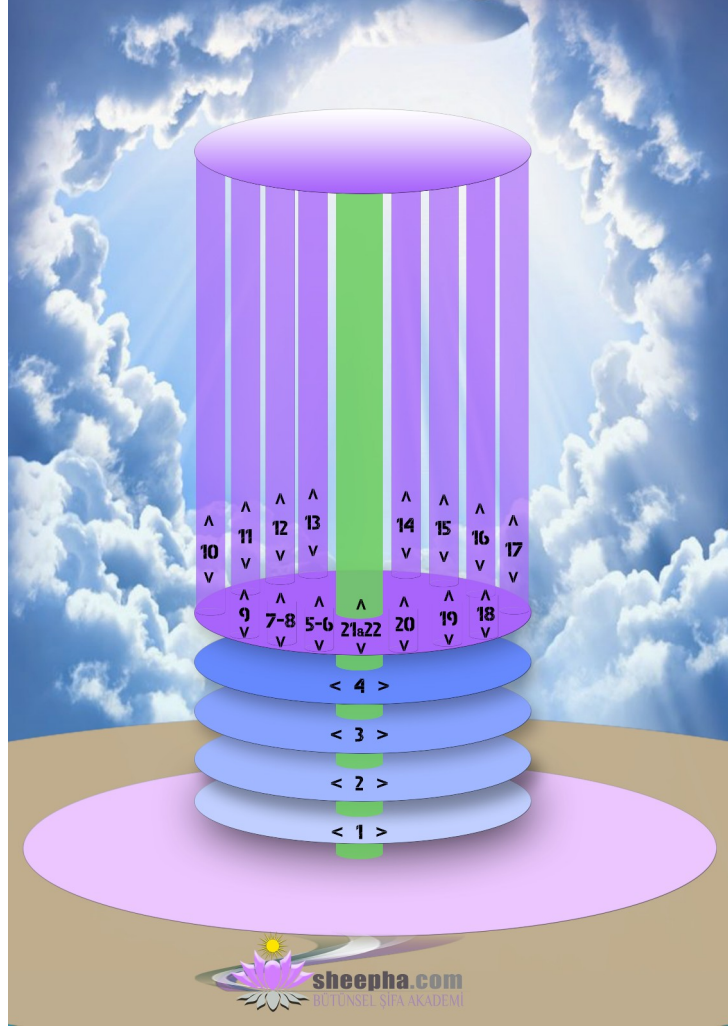

GRANDMASTER ENERJİLERİNİN SEVİYELERİ ARASINDAKİ BAĞ

Şöyle bir betimleme, konuya daha bir netlik kazandıracaktır:

Etrafı uçsuz bucaksız şahane manzaralar ile dolu, dairesel yapıda bir gökdelen düşünün. Bu gökdelenin tam merkezinde büyük bir asansörden geçiş yapılabilen dış cepheyi saran şeffaf asansörler var.

İlk dört kattaki, manzara izlenebilecek bu şeffaf asansörlerin her biri, sadece kendi katlarında, binanın etrafında dairesel olarak hareket edebiliyor. Beşinci kattan itibaren ise, her biri gökdelenin farklı bir yönünde(açısında) bulunan ve dikey olarak yukarıya-aşağıya doğru hareket edebilen asansörler mevcut.

Şimdi bu betimlemeyi Reiki Uyumlama Programlarına uyarlayalım: